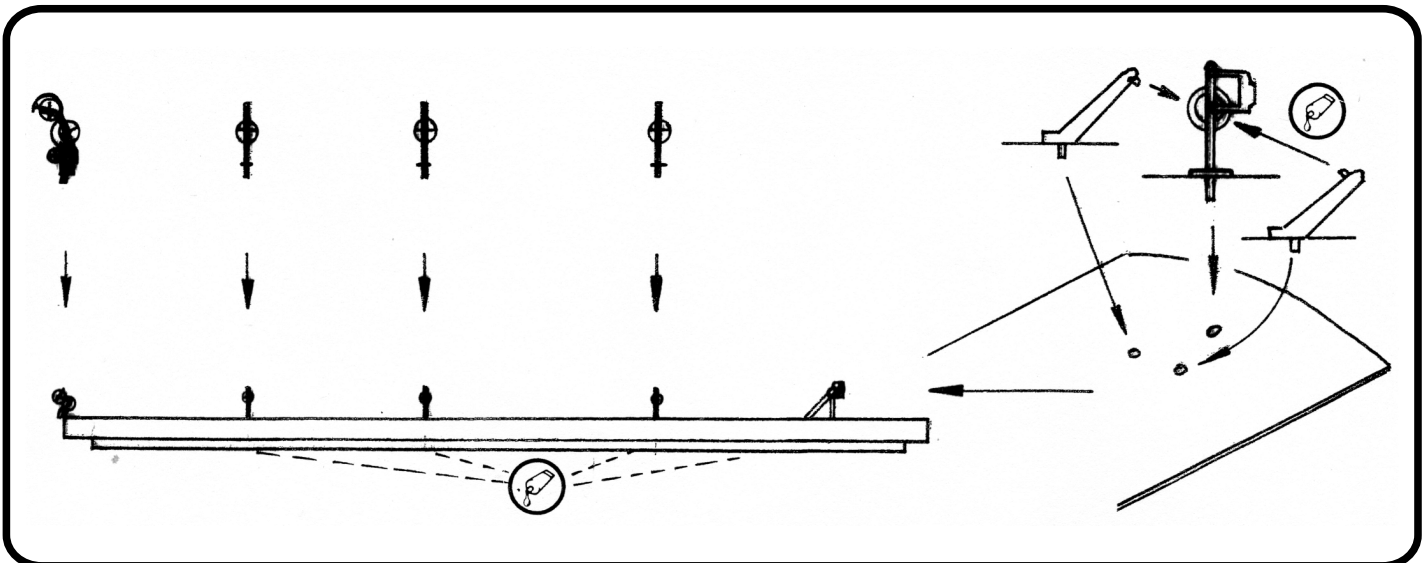

profi modell thyrow

Heberlein- Bremseinrichtung für GG-Wagenbremse

Artikelnummer 57651

profi modell thyrow

Dipl.-Ing. Werner Hammer, Thyrower Bahnhofstr. 6, 14959 Trebbin OT Thyrow
Tel: 03 37 31/ 8 06 63, Fax: 03 37 31/7 05 40
Internet: www.pmt-modelle.de, Email: post@pmt-modelle.de