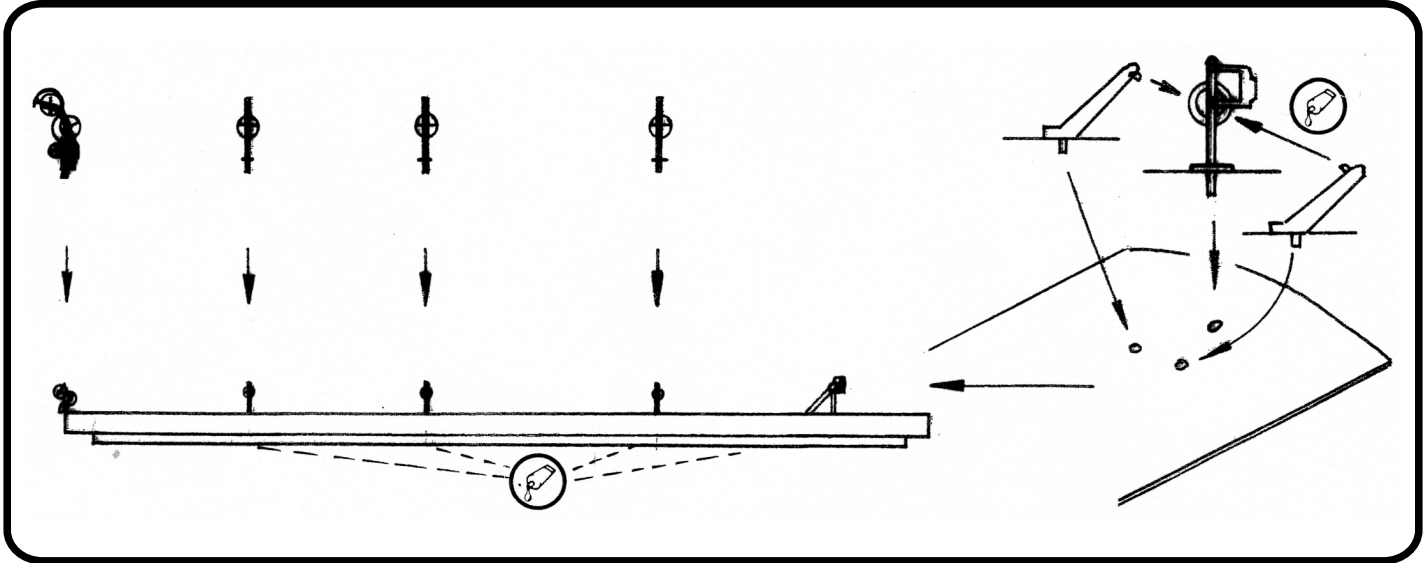

profi modell thyrow

Heberlein- Bremseinrichtung für GG-Wagenbremse

Artikelnummer 57651

profi modell thyrow

Dipl.-Ing. Werner Hammer, Thyrower Bahnhofstr. 6, 14959 Trebbin OT Thyrow
Tel: 03 37 31/ 8 06 63, Fax: 03 37 31/7 05 40
Internet: www.pmt-modelle.de, Email: post@pmt-modelle.de